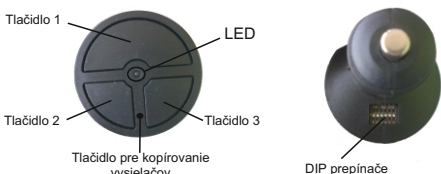

MULTI-CAR-CLONER

Technické parametre: Frekvencia od 433,92 - 868 Mhz
3 - kanálový
Špeciálny čip
Napájanie zo zásuvky zapaľovača v aute

Kopírovací mód vysieláča

Návod na kopírovanie vysieláčov:

1. Nastavte DIP prepínače podľa kopírovanej značky alebo typu kódu. Napr. FAAC (2 a 4 DIP v polohe HORE) 
2. Stačte a puste tlačidlo pre „kopírovanie vysieláča“, LED na vysieláči svieti, následne stlačte a puste tlačidlo na ktoré chcete skopírovať kód vysieláča.
3. Priblížte vysieláče k sebe (originál a MULTI-CAR-CLONER).
4. Stačte a držte tlačidlo na originálnom vysieláči. Proces kopírovania je úspešný, ak na univerzálnom vysieláči LED 3 krát blikne.

Pre ostatné tlačidlá zopakujte predchádzajúci postup 1-3.

1		FAAC 868 MHZ SLH		
2		HORMANN MARANTEC FAAC BERNER BHS 868 MHZ		
3		UNIVERSAL FIXED CODE 433.92 MHZ		TXF
4		DITEC 433.92 MHZ		TXD
5		FAAC SLH 433.92 MHZ		TXFA433
6		CLEMSA Mastercode 433.92 MHZ		TXC433
7		MARANTEC 433.92 MHZ		TXMR433
8		UNIVERSAL ROLLING CODE 433.92 MHZ		TXH
9		V2 433 MHZ		TXV
10		V2 868 MHZ		